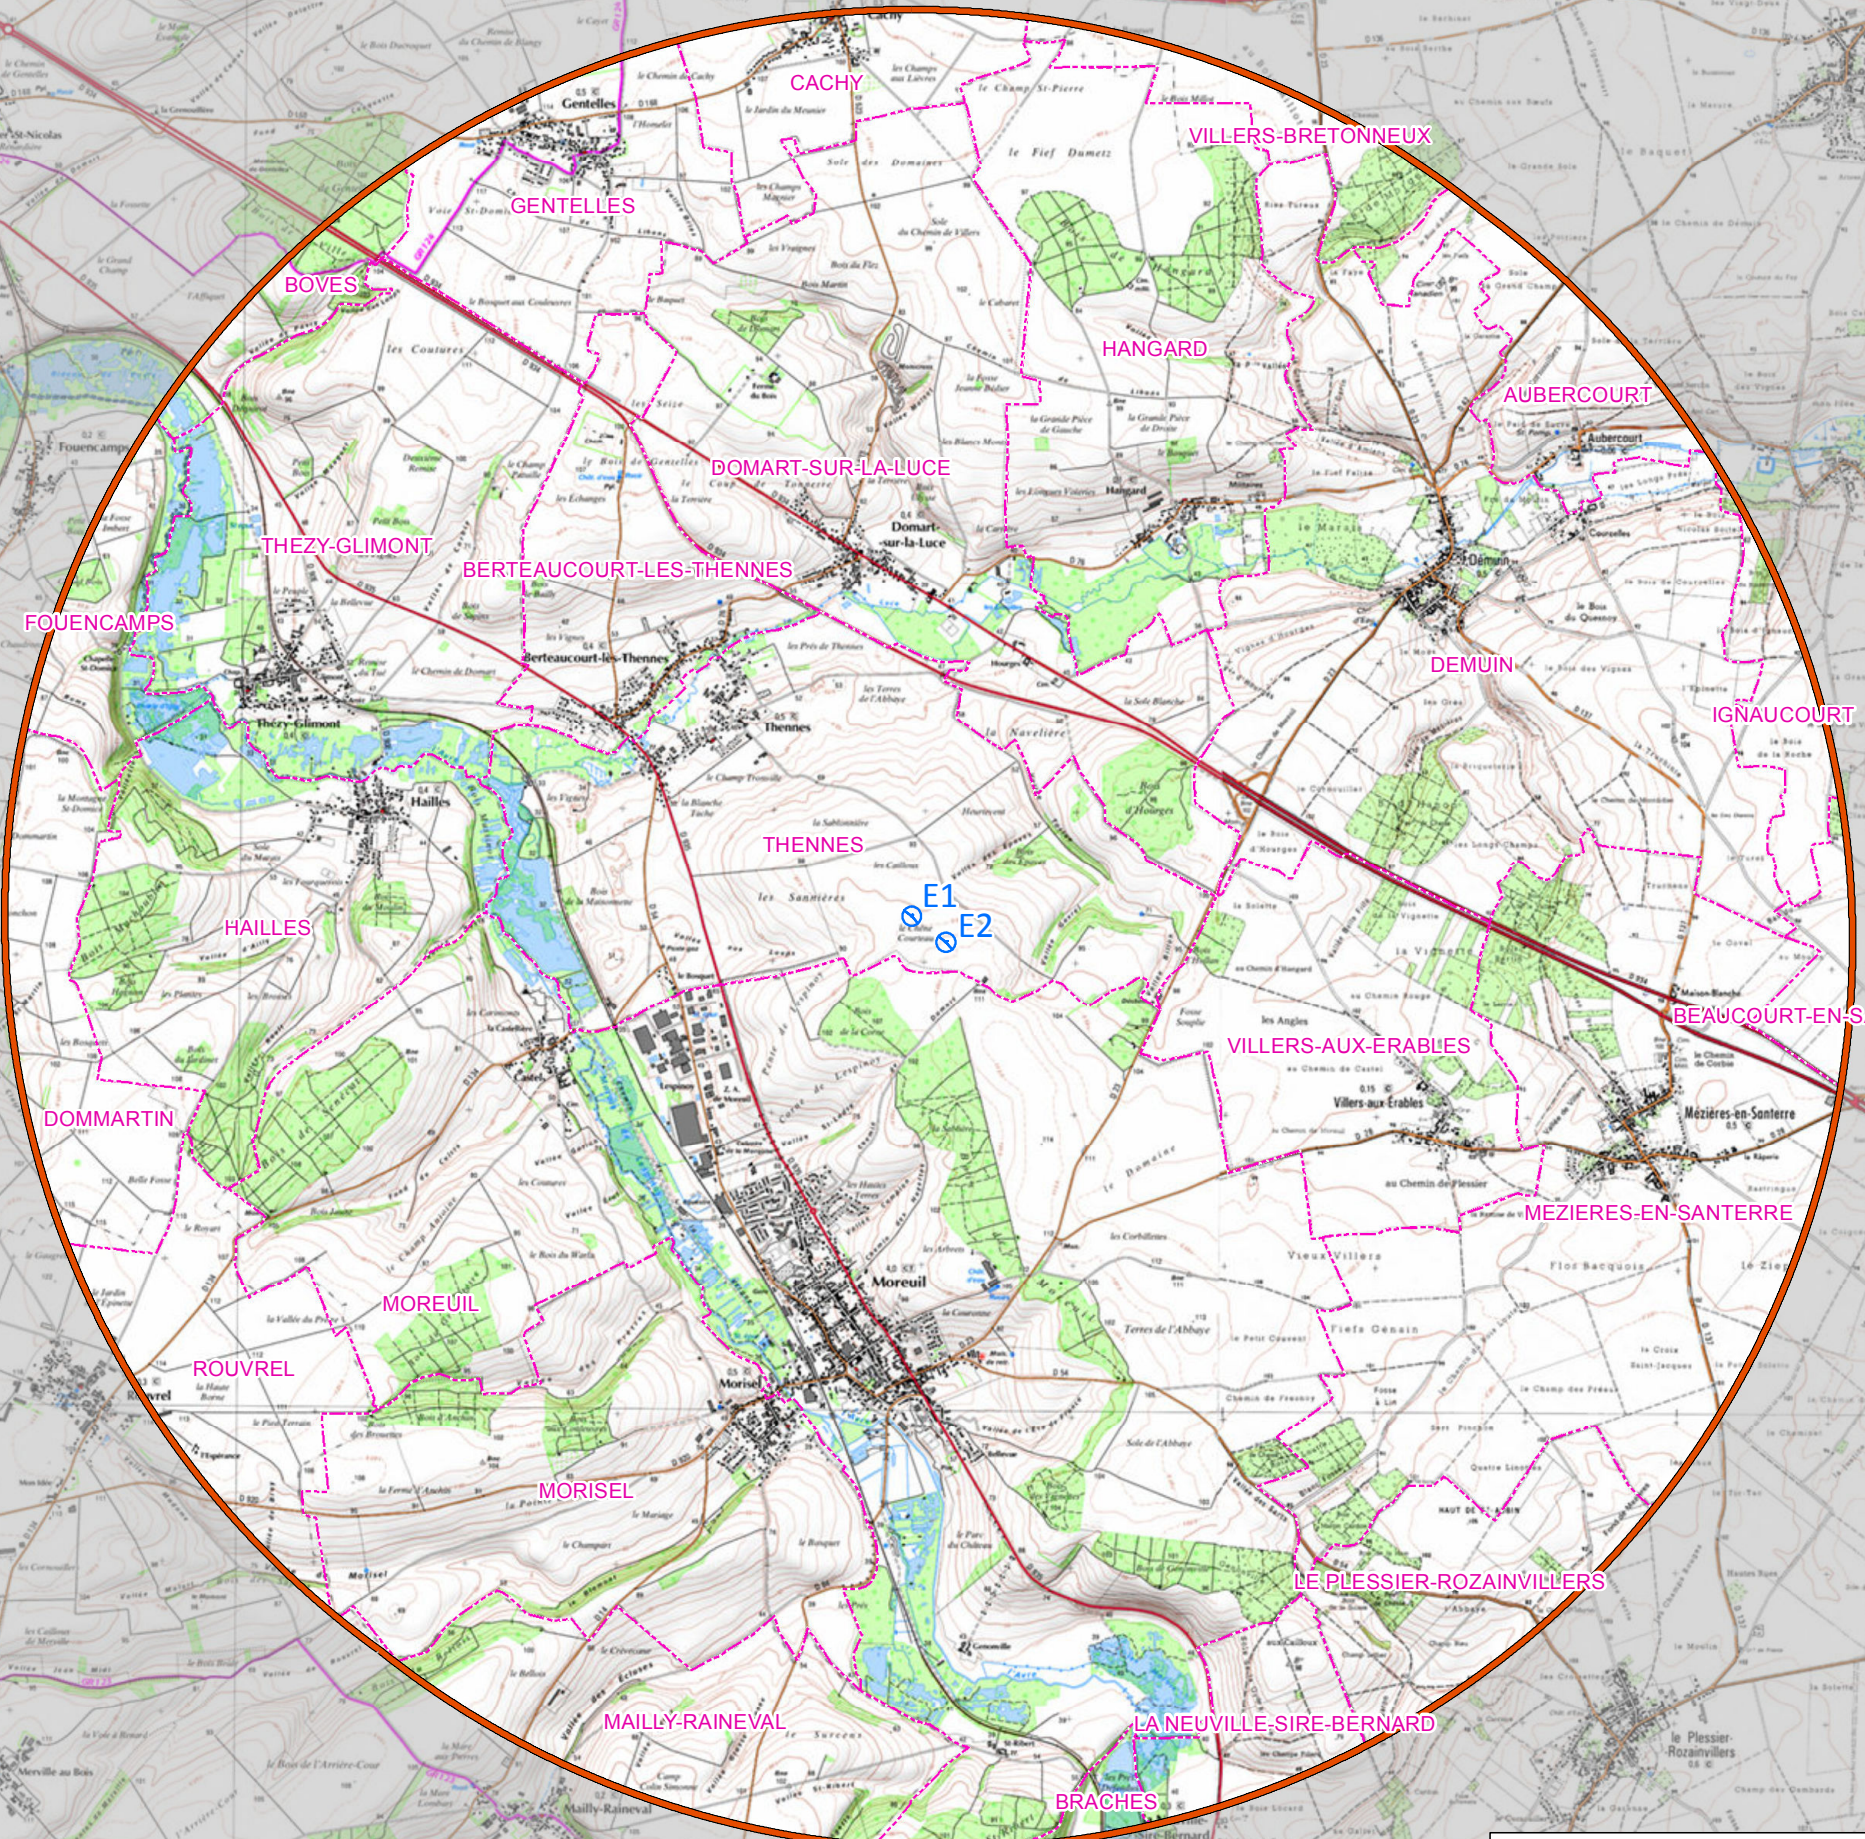

DOSSIER DE DEMANDE D'AUTORISATION
UNIQUE DU PARC ÉOLIEN DE THENNES

PLAN DE LOCALISATION AU 1/50 000

COMMUNE DE THENNES
DEMANDEUR : PARC ÉOLIEN DE THENNES

LÉGENDE

PROJET :

 Éoliennes du projet

 Rayon d'affichage de 6 km

LIMITE ADMINISTRATIVE :

 Limite communale